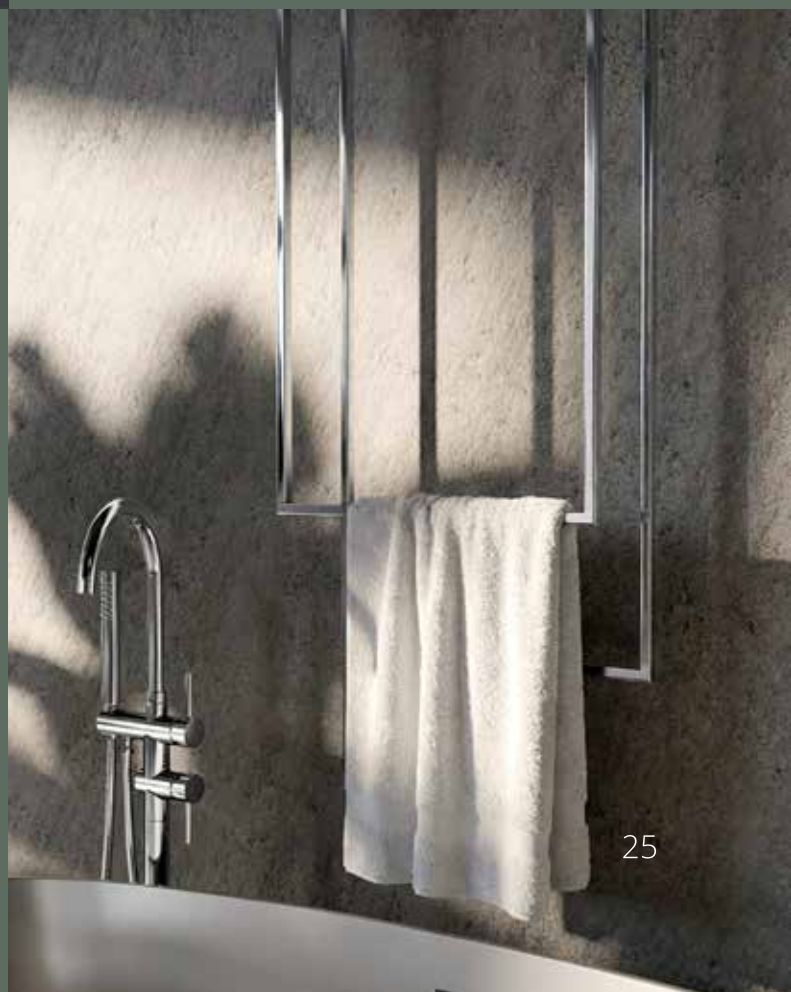

Z-7090-2-600S.A10S-SS

Z-7090-2-800S.A10S-SS

tuso

Wieszak podłogowy

Freestanding hanger

Nowoczesny wieszak wolnostojący, łączący prostą formę z funkcjonalnością. Stabilna konstrukcja umożliwia wygodne odwieszenie ręczników w dowolnym miejscu łazienki, bez konieczności montażu. Idealny do przestrzeni przy wannie lub prysznicu.

A modern freestanding hanger combining a simple form with functionality. Its stable structure allows convenient towel hanging anywhere in the bathroom, with no installation required. Perfect for use near the bathtub or shower.

Z-7301ST.P61
Z-7301AL.G2

Wieszak sufitowy

Ceiling-mounted hanger

Minimalistyczny wieszak montowany do sufitu, idealny do nowoczesnych łazienek. Smukła forma zapewnia wygodne odwieszenie ręczników, nie zajmując przestrzeni na ścianach. Doskonały do strefy kąpielowej lub przy wannie.

A minimalist ceiling-mounted hanger, perfect for modern bathrooms. Its slim form allows convenient hanging of towels without taking up wall space. Ideal for the bathing area or next to the bathtub.

Z-7303.P61
Z-7303.G2